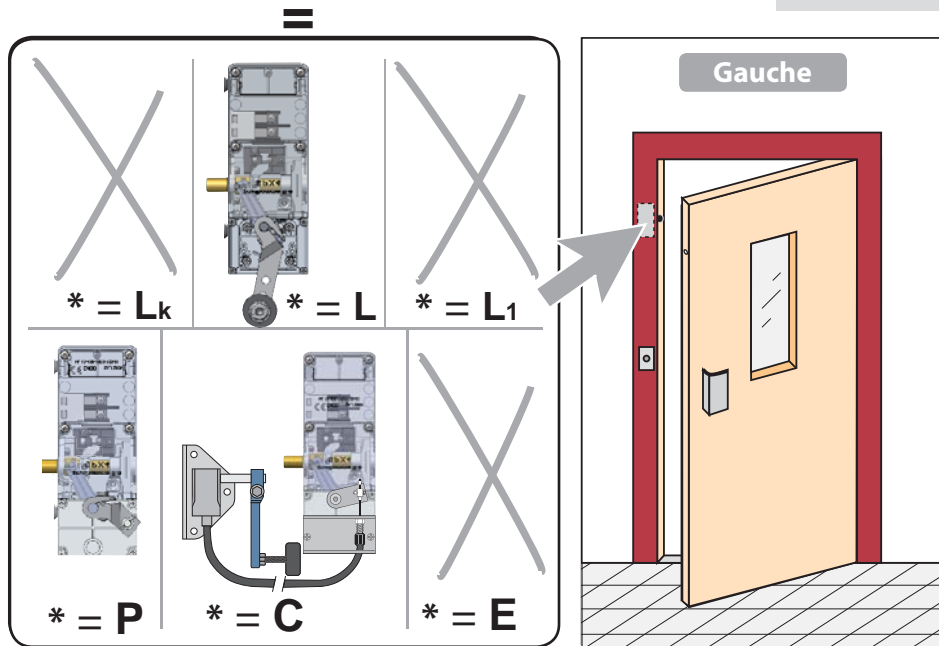

Produit à remplacer
Serrure HE1 - HE2 (Schindler).

Produit de remplacement

SPX4-S/*D (prudhomme S.a.)
SPX4-S/*G

Matériel optionnel :
CP/SPX4-S (calibre de perçage)

SPX4-S

SPX4 pour serrure HE1/HE2 (Schindler)

réf. : SPX4-S/*G

réf. : SPX4-S/*D

* = L ou P (Latéral ou Perpendiculaire)

Phases de montage