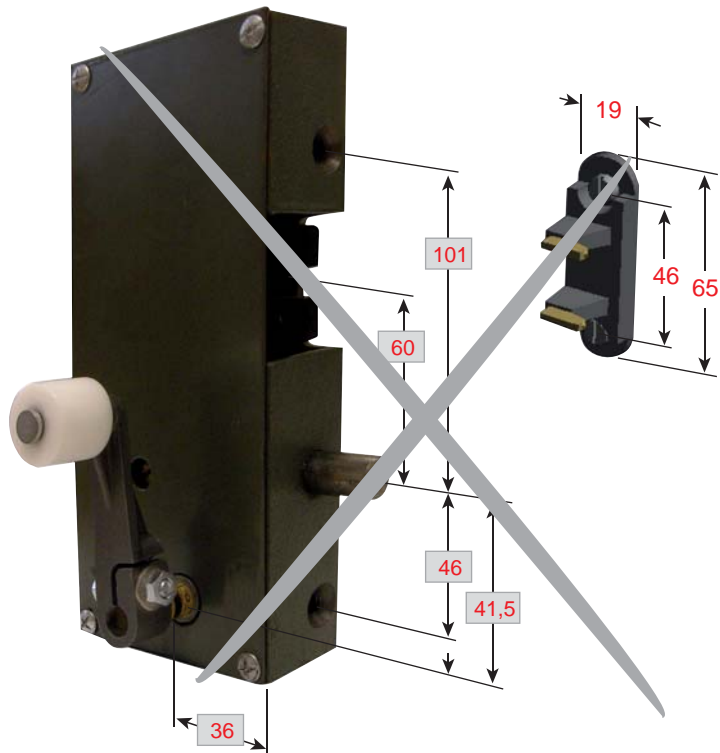

Produit à remplacer
Serrure HE1 - HE2 (Schindler).

Produit de remplacement

SPX4-S/*D (prudhomme S.a.)
SPX4-S/*G

Matériel optionnel :
CP/SPX4-S (calibre de perçage)

SPX4-S

SPX4 pour serrure HE1/HE2 (Schindler)

réf. : SPX4-S/*G

réf. : SPX4-S/*D

* = L ou P (Latéral ou Perpendiculaire)

Phases de montage