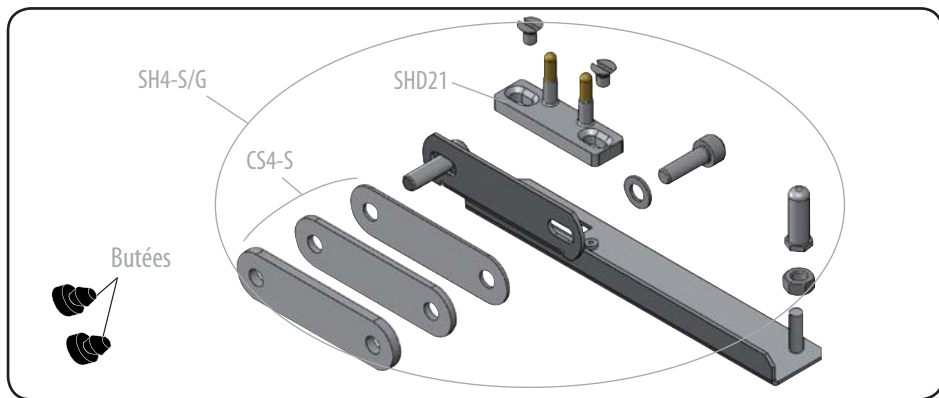

Produit à remplacer
Serrure HE1 - HE2 (Schindler).

Produit de remplacement

SPX4-S/*D (prudhomme S.a.)
SPX4-S/*G

Matériel optionnel :
CP/SPX4-S (calibre de perçage)

SPX4-S

SPX4 pour serrure HE1/HE2 (Schindler)

réf. : SPX4-S/*G

réf. : SPX4-S/*D

* = L ou P (Latéral ou Perpendiculaire)

Phases de montage