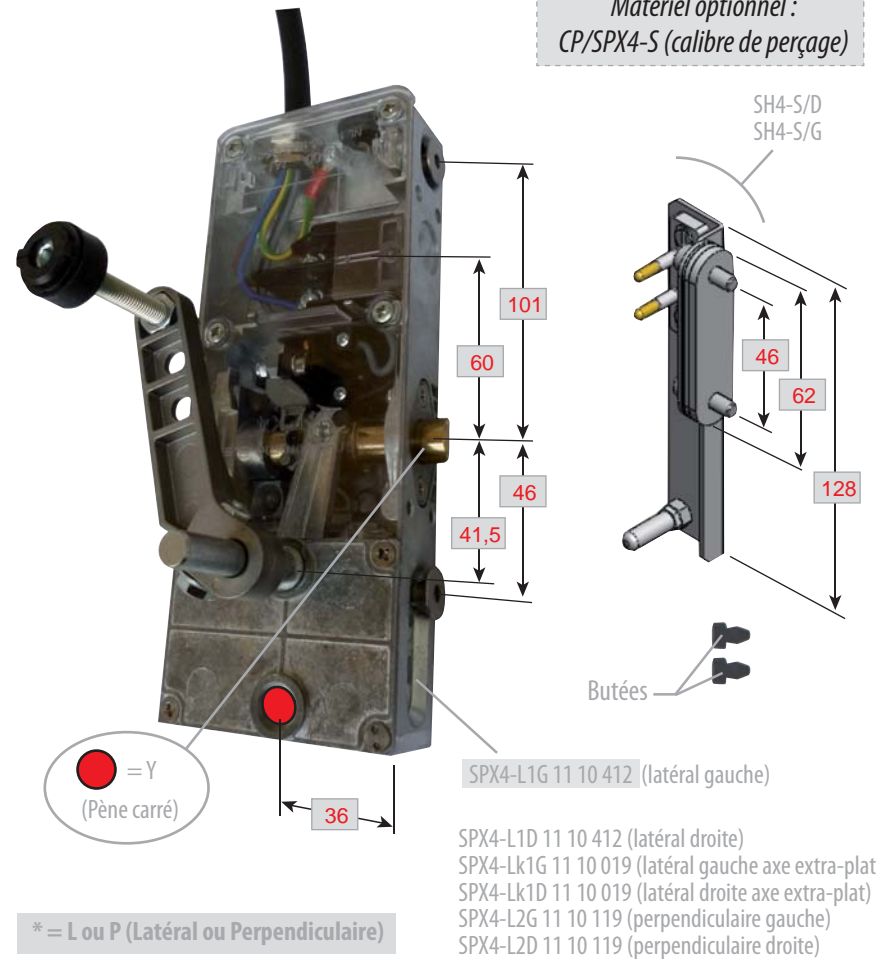

Produit à remplacer
Serrure HE1 - HE2 (Schindler).

Produit de remplacement

SPX4-S/*D (prudhomme S.a.)
SPX4-S/*G

Matériel optionnel :
CP/SPX4-S (calibre de perçage)

SPX4-S

SPX4 pour serrure HE1/HE2 (Schindler)

réf. : SPX4-S/*G

réf. : SPX4-S/*D

* = L ou P (Latéral ou Perpendiculaire)

Phases de montage