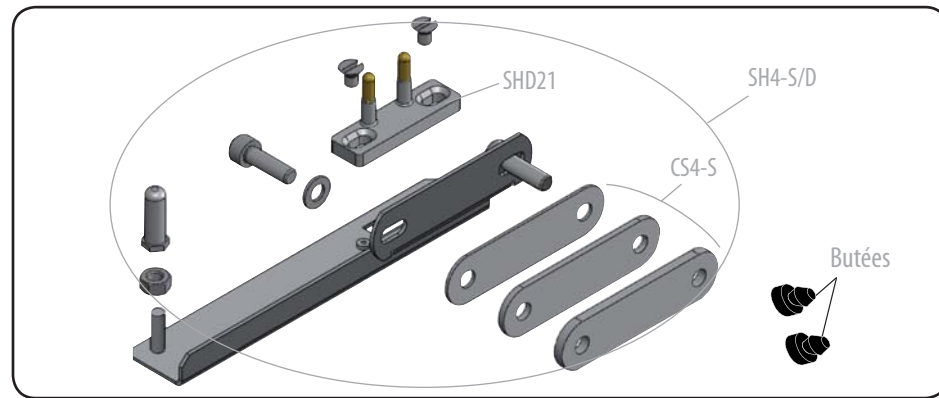

Produit à remplacer
Serrure HE1 - HE2 (Schindler).

Produit de remplacement

SPX4-S/*D (prudhomme S.a.)
SPX4-S/*G

Matériel optionnel :
CP/SPX4-S (calibre de perçage)

SPX4-S

SPX4 pour serrure HE1/HE2 (Schindler)

réf. : SPX4-S/*G

réf. : SPX4-S/*D

* = L ou P (Latéral ou Perpendiculaire)

Phases de montage